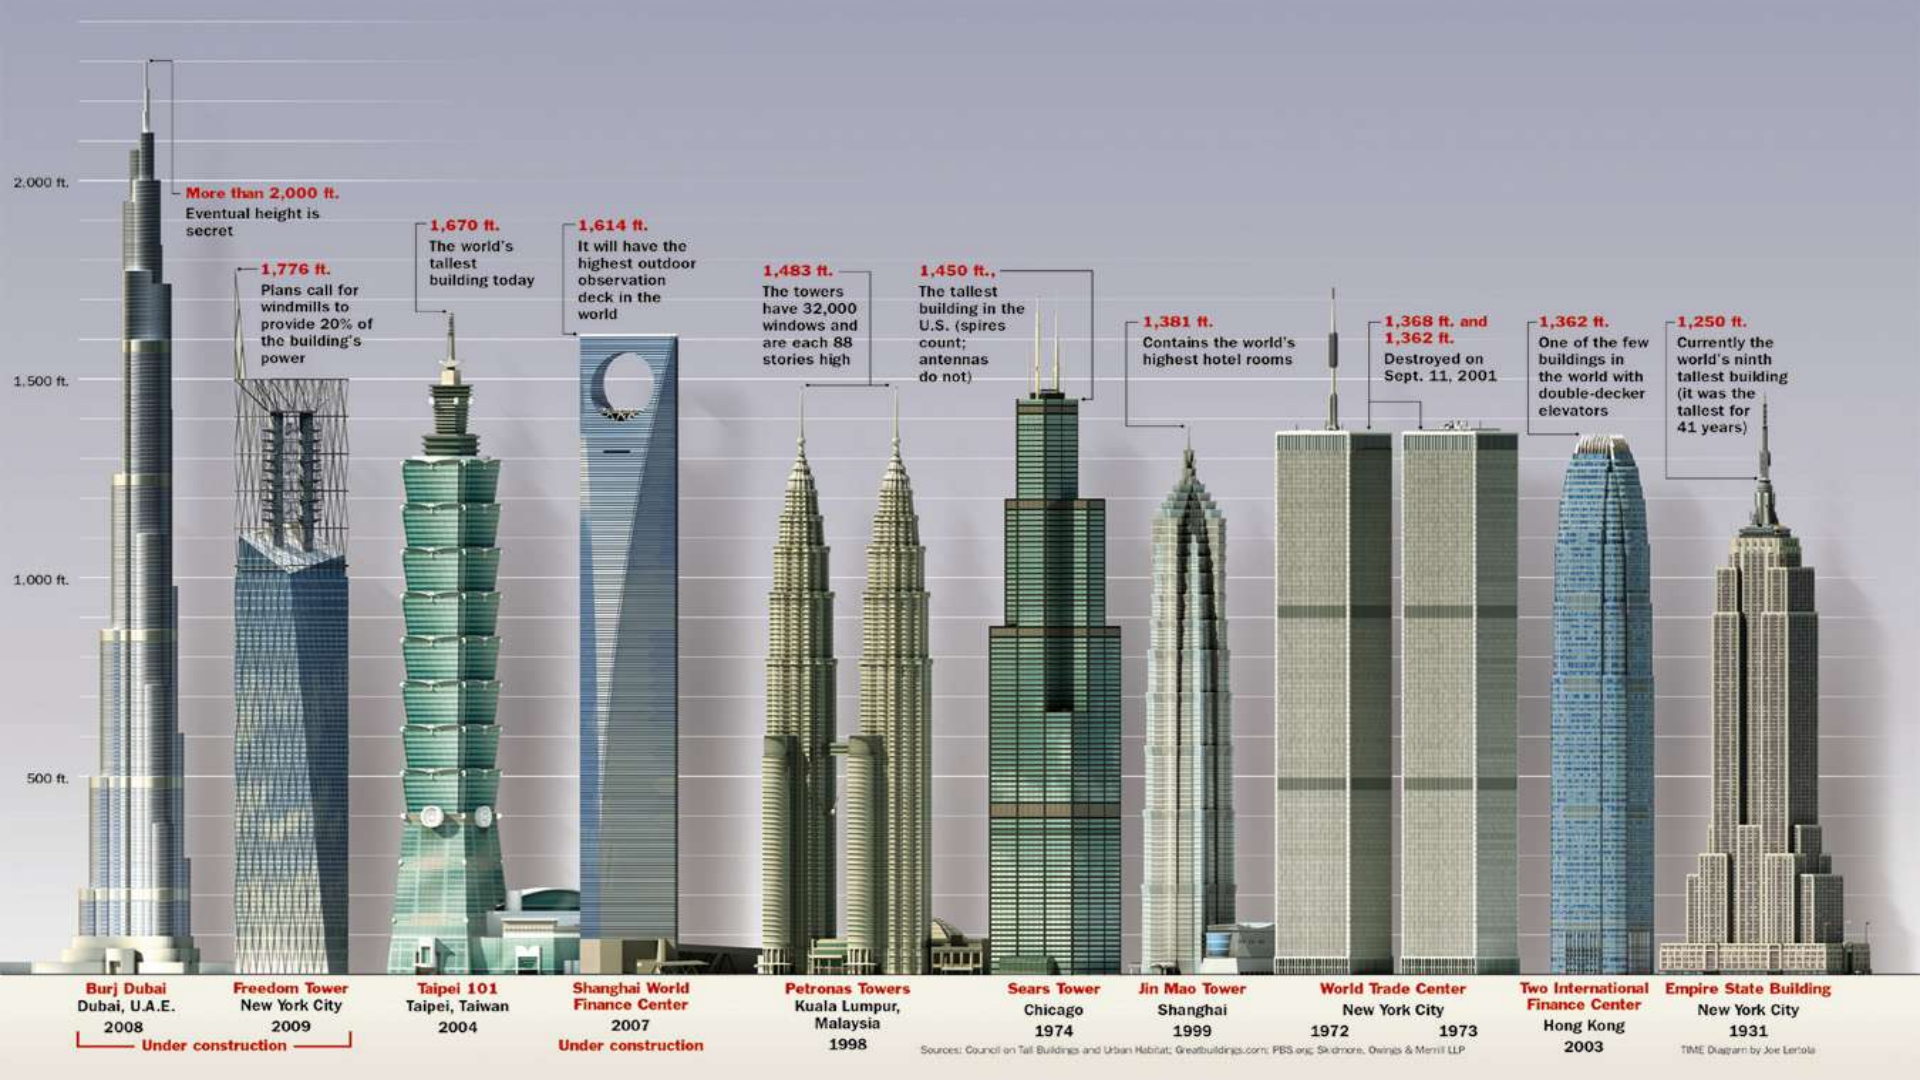

Burj Dubai
Dubai, U.A.E.
2008
Under construction

Freedom Tower
New York City
2009

Taipei 101
Taipei, Taiwan
2004

Shanghai World Finance Center
New York City
2007
Under construction

Petronas Towers
Kuala Lumpur, Malaysia
1998

Sears Tower
Chicago
1974

Jin Mao Tower
Shanghai
1999

World Trade Center
New York City
1972 1973

Two International Finance Center
Hong Kong
2003

Empire State Building
New York City
1931

TIME Diagram by Joe Lertola