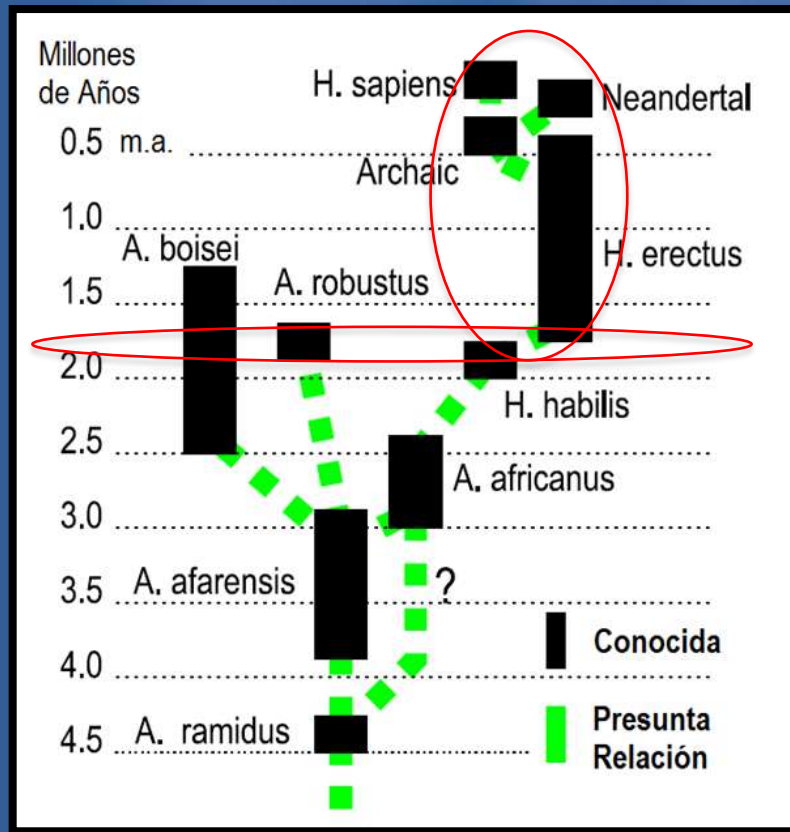

LA SOLUCIÓN...

Lewin registra que la Tierra actualmente tiene 200 especies modernas de primates. Para llegar a estas 200, debe haber alrededor de 600 especies que evolucionaron relacionando al Homo Sapiens a la especie

DISEÑO INTELIGENTE

1) COMPLEJIDAD IRREDUCIBLE

Ratonera:

Flagelo Bacteriano:

DISEÑO INTELIGENTE

1) COMPLEJIDAD IRREDUCIBLE

Flagelo Bacteriano:

El flagelo es irreductiblemente complejo porque no pudo ser evolucionado—paso a paso—por procesos naturales y la eliminación de cualquiera de sus partes inutilizaría el flagelo completo.

DISEÑO INTELIGENTE

1) COMPLEJIDAD IRREDUCIBLE

Flagelo Bacteriano:

Evolución Humana

SOBRE LOS ORÍGENES HUMANOS: UNA INSPECCIÓN

Published 2 years ago by cadupondg

www.veritasfidei.org

Evolución Humana

Evolución Humana

Evolución Humana

Cromosoma Y

ADN Mitocondrial

Evolución Humana

Conclusiones de Antropología Molecular...

TODA la humanidad se originó...

- 1) Recientemente (hace unos 100mil años)
- 2) En el Este de África (Cerca del Jardín del Edén)
- 3) De una pequeña población de individuos