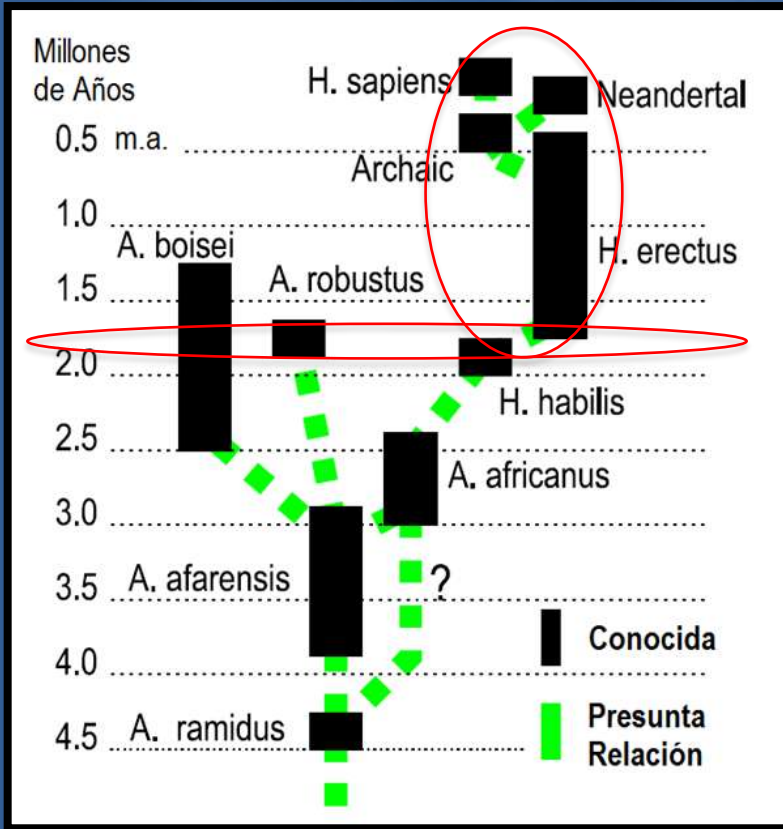

LA SOLUCIÓN...

Lewin registra que la Tierra actualmente tiene 200 especies modernas de primates. Para llegar a estas 200, debe haber alrededor de 600 especies que evolucionaron relacionando al Homo Sapiens a la especie

DISEÑO INTELIGENTE

1) COMPLEJIDAD IRREDUCIBLE

Ratonera:

Flagelo Bacteriano:

DISEÑO INTELIGENTE

1) COMPLEJIDAD IRREDUCIBLE

Flagelo Bacteriano:

El flagelo es irreductiblemente complejo porque no pudo ser evolucionado—paso a paso—por procesos naturales y la eliminación de cualquiera de sus partes inutilizaría el flagelo completo.

DISEÑO INTELIGENTE

1) COMPLEJIDAD IRREDUCIBLE

Flagelo Bacteriano:

Evolución Humana

SOBRE LOS ORÍGENES HUMANOS: UNA INSPECCIÓN

Published 2 years ago by cadupondg

www.veritasfidei.org

Evolución Humana

Evolución Humana

Evolución Humana

Cromosoma Y

ADN Mitocondrial

Evolución Humana

Conclusiones de Antropología Molecular...

TODA la humanidad se originó...

- 1) Recientemente (hace unos 100mil años)
- 2) En el Este de África (Cerca del Jardín del Edén)
- 3) De una pequeña población de individuos