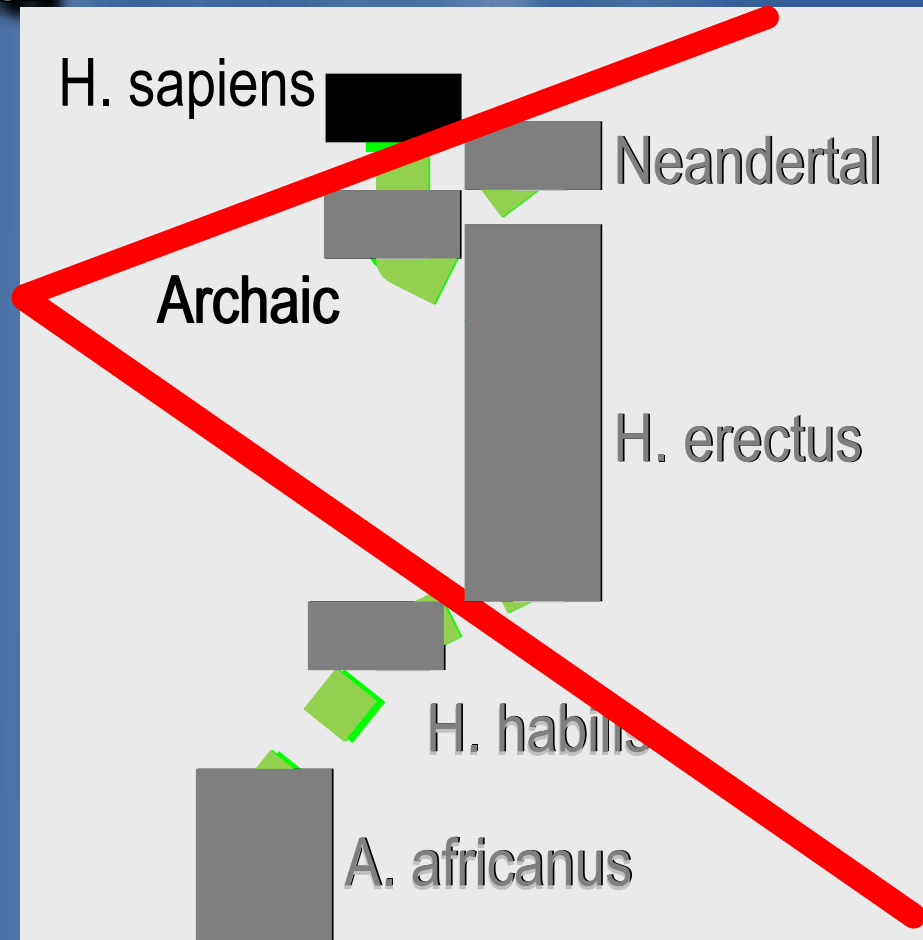

DISEÑO INTELIGENTE

1) COMPLEJIDAD IRREDUCIBLE

Ratonera:

Flagelo Bacteriano:

DISEÑO INTELIGENTE

1) COMPLEJIDAD IRREDUCIBLE

Flagelo Bacteriano:

El flagelo es irreductiblemente complejo porque no pudo ser evolucionado—paso a paso—por procesos naturales y la eliminación de cualquiera de sus partes inutilizaría el flagelo completo.

DISEÑO INTELIGENTE

1) COMPLEJIDAD IRREDUCIBLE

Flagelo Bacteriano:

Evolución Humana

SOBRE LOS ORÍGENES HUMANOS: UNA INSPECCIÓN

Published 2 years ago by cadupondg

www.veritasfidei.org

Evolución Humana

Evolución Humana

Evolución Humana

Cromosoma Y

ADN Mitocondrial

Evolución Humana

Conclusiones de Antropología Molecular...

TODA la humanidad se originó...

- 1) Recientemente (hace unos 100mil años)
- 2) En el Este de África (Cerca del Jardín del Edén)
- 3) De una pequeña población de individuos

¿Dónde Estaba el Eden?

Conclusiones de Antropología Molecular...

TODA la humanidad se originó...

- Golfo Pérsico
- Cuatro Ríos
- Mitos Sumerios
- Inundado por tsunamis y cambio del nivel del mar

Puntos Para Casa